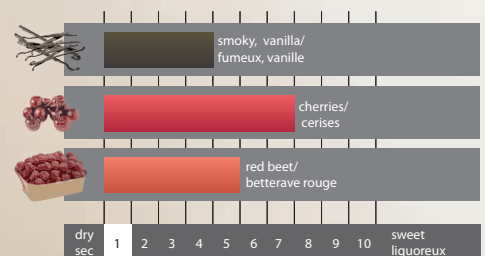

<i>Wine category</i>	QbA: Qualitätswein bestimmter Anbaugebiete (quality wine from designated growing regions)
<i>Grape variety</i>	Pinot Noir
<i>Wine growing region</i>	Palatinate
<i>Taste</i>	Rich and mineral clay and lime
<i>Nose</i>	Rich nose of apricots and almonds, racy, full texture, generous fruit, sensational freshness in the aftertaste
<i>Food</i>	These wines develop best with every light, refined and modern dish, especially with fowl, grilled vegetables, or seasoned oriental food.
<i>Calorific value</i>	3097 KJ/l 747 Kcal
<i>Temperature</i>	15–18° C

CÉPAGES CLASSIQUES

DEINHARD PINOT NOIR

Souples et nerveux, les vins de la gamme Deinhard, élaborés à partir de cépages traditionnels, sont d'une qualité bien au-dessus de la moyenne.

<i>Catégorie de vin</i>	QbA: Qualitätswein bestimmter Anbaugebiete (VQPRD: Vin de Qualité Produit dans une Région déterminée)
<i>Cépage</i>	Pinot Noir
<i>Terroir</i>	Palatinat
<i>Type de sol</i>	Sol argileux et calcaire, riche en minéraux
<i>Dégustation</i>	Notes d'abricots et d'amandes, bouche racée, pulpeuse, généreuse, sensation de fraîcheur en fin de bouche.
<i>Accompagnement</i>	Ce vin se dévoile avec une cuisine légère, raffinée, moderne et plus particulièrement avec les volailles, les légumes grillés, viandes relevées ou des plats orientaux épicés. Servir bien frais.
<i>Valeur énergétique</i>	3097 KJ/l 747 Kcal
<i>Température</i>	15–18° C

aroma profile

Bottle Size	Units per Case	Cases per Pallet	Units per Pallet	H & S Item No.	L x W x H cm / Weight kgs
Contenance	Unités par carton	Caisses par palette	Unités par palette	Réf. produit H&S	L x L x H cm / poids kg
750 ml	12 x 750 ml	32	384	65271	35.7 x 27.2 x 31.2 / 16.6